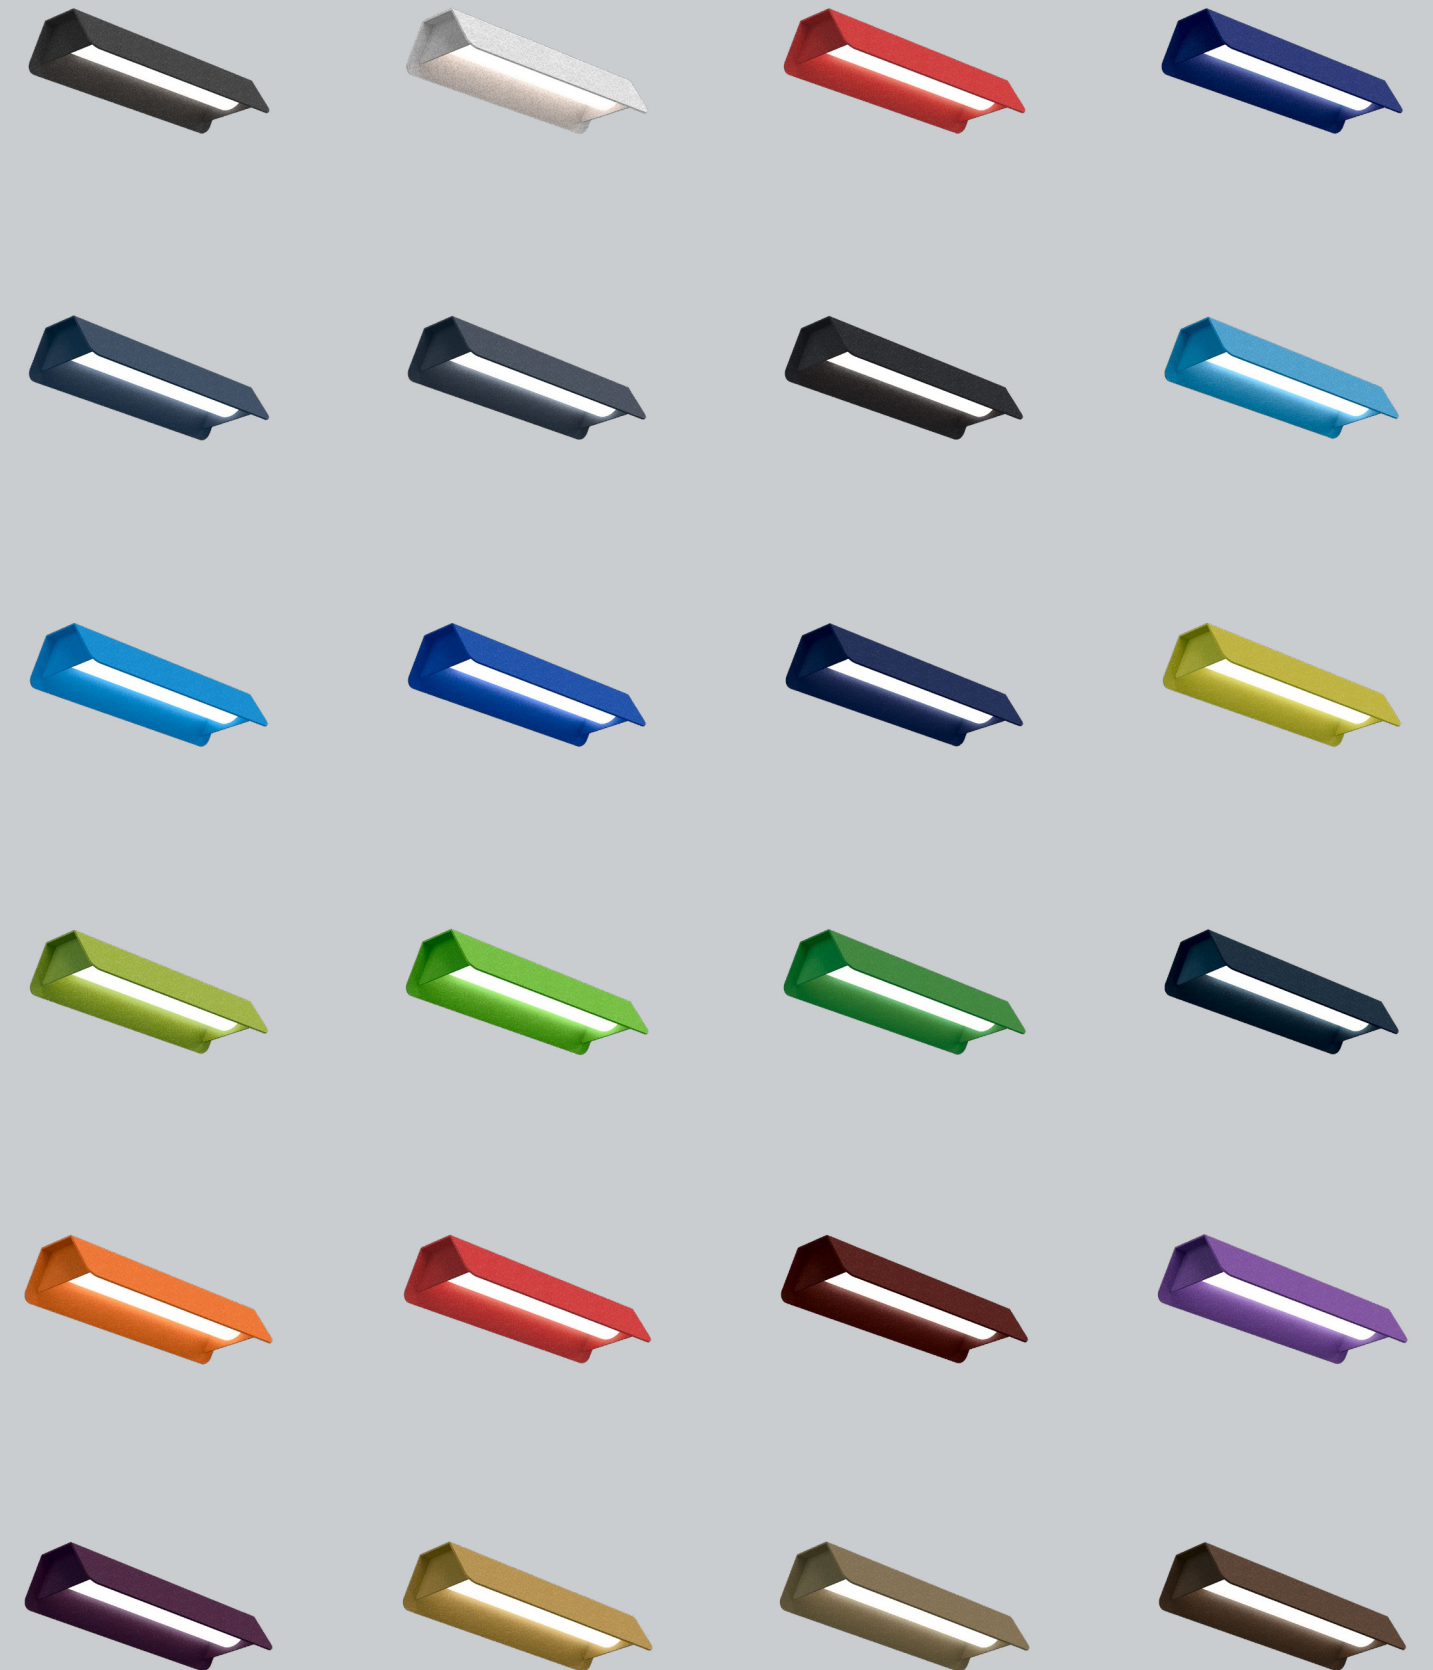

Couleur du feutre sur la photo : Pinot noir

Couleur des feutres sur la photo : Blood Orange, Red

La folie des couleurs est contagieuse

Avec 24 couleurs de feutre parmi lesquelles choisir, y compris l'option d'intégrer des panneaux d'extrémité de différentes couleurs, Roof facilite la création d'environnements ludiques.

Quatorze options de câbles colorés sont aussi offertes pour maximiser le potentiel créatif.

Qu'il s'agisse d'assortir des tons dans un décor d'école vivant ou de respecter la palette de couleurs associée à l'image de marque d'une entreprise, Roof offre aux designers d'innombrables options pour ajouter de la gaieté à un espace!

Couleurs de matériau acoustique pour Roof

Couleurs standards

Premium colors

Options de couleurs de câble pour Roof

— Les couleurs haut de gamme exigent des délais de livraison plus longs. Des frais supplémentaires peuvent s'appliquer pour la livraison en mode accéléré. Veuillez communiquer avec l'usine.
 — En raison du processus de teinture, les couleurs peuvent varier légèrement d'un lot à l'autre.
 — Des options de double panneau sont offertes.