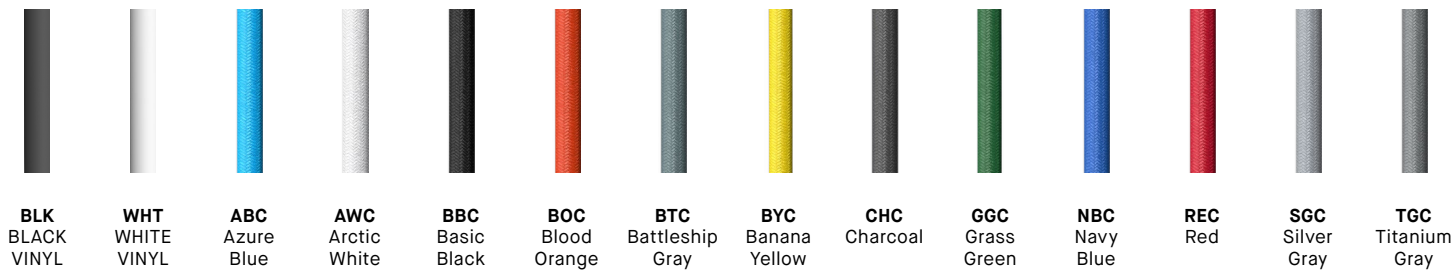

Couleur du feutre sur la photo : Pinot noir

Couleur des feutres sur la photo : Blood Orange, Red

La folie des couleurs est contagieuse

Avec 24 couleurs de feutre parmi lesquelles choisir, y compris l'option d'intégrer des panneaux d'extrémité de différentes couleurs, Roof facilite la création d'environnements ludiques.

Quatorze options de câbles colorés sont aussi offertes pour maximiser le potentiel créatif.

Qu'il s'agisse d'assortir des tons dans un décor d'école vivant ou de respecter la palette de couleurs associée à l'image de marque d'une entreprise, Roof offre aux designers d'innombrables options pour ajouter de la gaieté à un espace!

Couleurs de matériau acoustique pour Roof

Couleurs standards

Premium colors

Options de couleurs de câble pour Roof

— Les couleurs haut de gamme exigent des délais de livraison plus longs. Des frais supplémentaires peuvent s'appliquer pour la livraison en mode accéléré. Veuillez communiquer avec l'usine.
 — En raison du processus de teinture, les couleurs peuvent varier légèrement d'un lot à l'autre.
 — Des options de double panneau sont offertes.