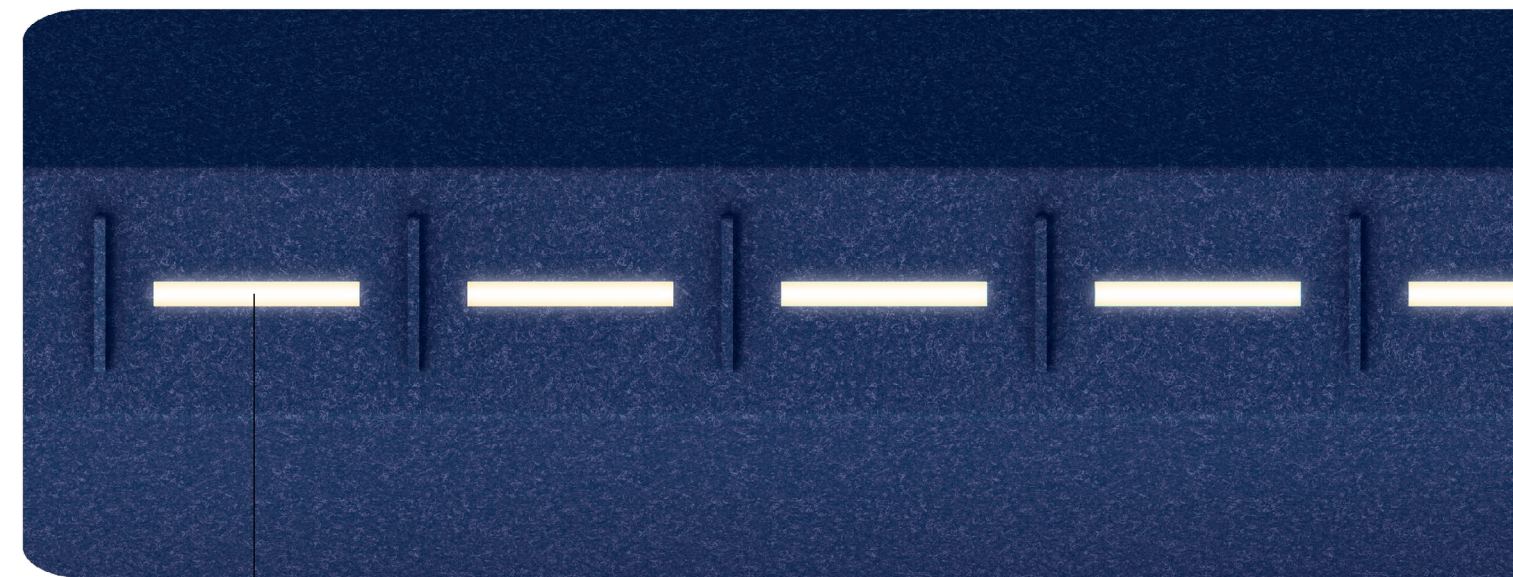

La grande lentille du diffuseur de Roof fournit un éclairage à faible éblouissement doux pour les yeux. Roof rencontre les normes WELL pour l'éclairage, il offre donc une bonne qualité de lumière avec un minimum d'éblouissement, de scintillement et un bon rendu des couleurs. La distribution lambertienne directe jusqu'à 566 lumens par pied.

Un abat-jour en feutre acoustique absorbe les sons réfléchis dans un espace. Il est particulièrement bien adapté aux environnements dotés de surfaces dures et de grandes baies vitrées.

Conçu pour le confort

Roof cultive un environnement propice à la concentration, ce qui en fait un excellent choix pour les zones où la réflexion et la collaboration sont requises.

Couleur du feutre sur la photo : Silver Gray

Une option de distribution de lumière vers le haut, contrôlée indépendamment de la lumière directe, fournit un éclairage de plafond doucement diffusé. En plus d'ajouter un éclairage supplémentaire, cette option réduit les contrastes et les ombres de surface et donne un effet de grandeur à une pièce.