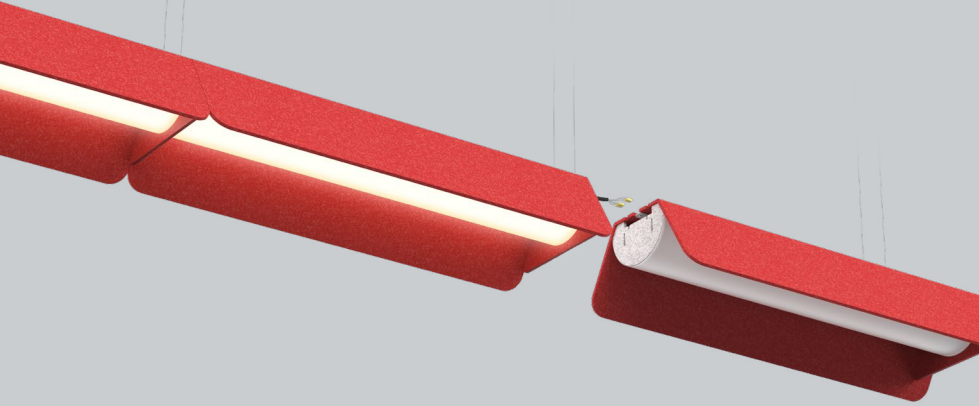

La grande lentille du diffuseur de Roof fournit un éclairage à faible éblouissement doux pour les yeux. Roof rencontre les normes WELL pour l'éclairage, il offre donc une bonne qualité de lumière avec un minimum d'éblouissement, de scintillement et un bon rendu des couleurs. La distribution lambertienne directe jusqu'à 566 lumens par pied.

Roof cultive un environnement propice à la concentration, ce qui en fait un excellent choix pour les zones où la réflexion et la collaboration sont requises.

Couleur du feutre sur la photo : Silver Gray

Une option de distribution de lumière vers le haut, contrôlée indépendamment de la lumière directe, fournit un éclairage de plafond doucement diffusé. En plus d'ajouter un éclairage supplémentaire, cette option réduit les contrastes et les ombres de surface et donne un effet de grandeur à une pièce.

L'éclairage indirect produit un éclairage jusqu'à 460 lm/pied qui est doucement réfléchi dans l'espace. L'éclairage direct et indirect combiné délivre jusqu'à 1 026 lm/pied.

Établir une connexion

Dans les environnements qui exigent plus de lumière ou d'absorption du bruit, plusieurs suspensions Roof peuvent être assemblées bout-à-bout.