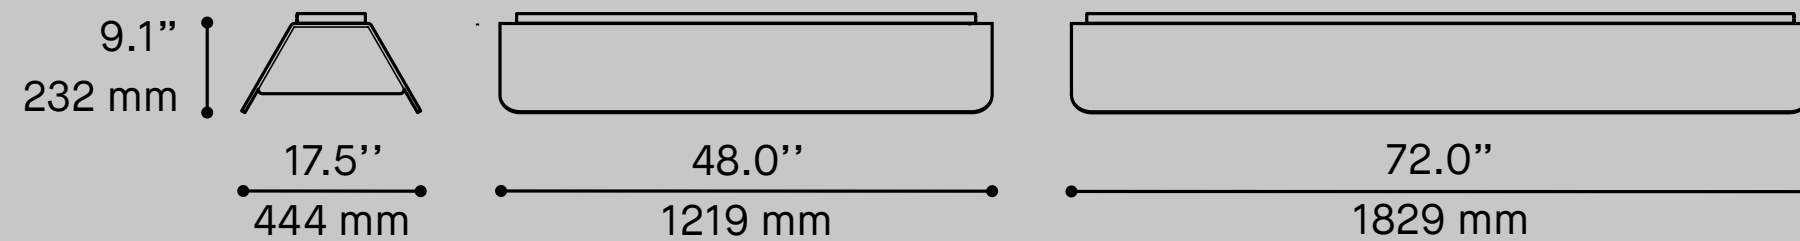

Roof : toujours à la hauteur

Un choix de longueurs de 4 pi et 6 pi et des options de montage en surface ou en suspension sont offerts pour permettre d'adapter la gamme à différents contextes.

Le plafonnier est préférable pour les contextes de plafonds bas, comme les petites pièces fermées.

La suspension convient mieux aux environnements à aire ouverte dotés de plafonds hauts ou non finis, où les designers peuvent tirer profit du volume du produit.